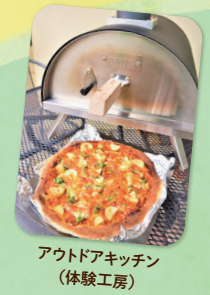

アウトドアキッチン (体験工房)

街のエリア

- 8 **シルバニアファミリー あそびのお部屋** 雨でもOK
- 9 **多目的ルーム**

手ぶらでOK!

アウトドアテラス (野外BBQ場)

ブルーメルの年

Blumen Mägel

GUIDE MAP